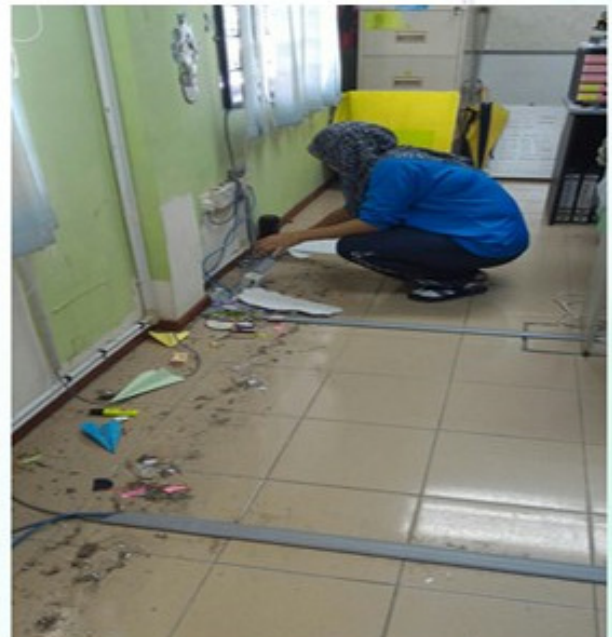

# Gotong Royong Zon Alpha

**MENGEMAS KAWASAN PADA SABTU MINGGU PERTAMA  
BULAN 1 HINGGA 7 TAHUN 2017**